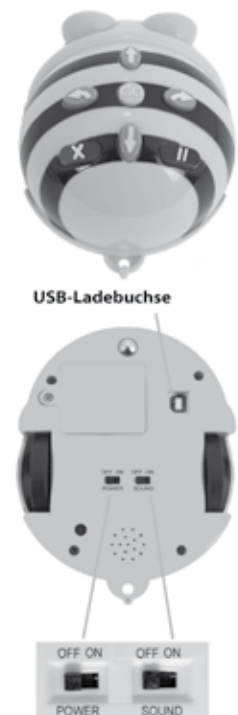

Einstieg in die Robotik

Bee-Bot und **Blue-Bot** Bodenroboter

2018

Bee-Bot

Programmierbarer Bodenroboter

Bee-Bot ist ein spannender, programmierbarer Bodenroboter mit einem einfachen, schülerfreundlichen Layout, der einen idealen Ausgangspunkt darstellt, um Schülern einen idealen Einstieg in die Welt der Programmierung, Richtungssprache und Steuerung zu bieten.

Medienpaket

bestehend aus 6 Bee-Bots und Ladestation

40108.500.010

Brutto € 475,20 / Netto € 396,-

Bee-Bot Docking-Station (auch für Blue-Bot)
für 6 Roboter

40108.500.008

Brutto € 51,76 / Netto € 43,13

Ein Bee-Bot ist ein kleiner, sehr einfacher Spiel-Bodenroboter, der eine Biene symbolisiert. Mit insgesamt 7 Tasten, die direkt auf der Beebot angebracht sind, kann „die Biene“ programmiert werden, um einfache Bewegungsabläufe auszuführen. Die Bee-Bot kann sich vorwärts und rückwärts bewegen, sowie eine 90 Grad Drehung nach rechts oder links durchführen. Bis zu 40 aufeinanderfolgende Befehle können auf den Tasten eingegeben „programmiert“ werden, mit einem „Go-Button“ in der Mitte wird die programmierte Sequenz gestartet und abgearbeitet.

- Töne und blinkende Augen bestätigen die Anweisungen. Kann 40 Abläufe speichern.
- Stabile Gestaltung und kindgerechte Grösse. Klare und gut sichtbare Tasten.
- Freundlich und fröhlich, Bee-Bot wird sofort von Kindern aufgenommen.
- Bewegt sich genau in Abläufen zu 15cm und dreht sich 90 Grad.
- Spannende fächerübergreifende Lehrmittel erhältlich.
- Keine verwirrende Winkelgrade zu programmieren.

Funktionen Ihres Bee-Bots

-  Vorspulen
-  Rückwärts
-  90°-Drehung nach links
-  90°-Drehung nach rechts
-  Pause von 1 Sekunde
-  Löschen des Speichers
-  Start des Programms

Blue-Bot

Bodenroboter mit Bluetooth-Verbindung