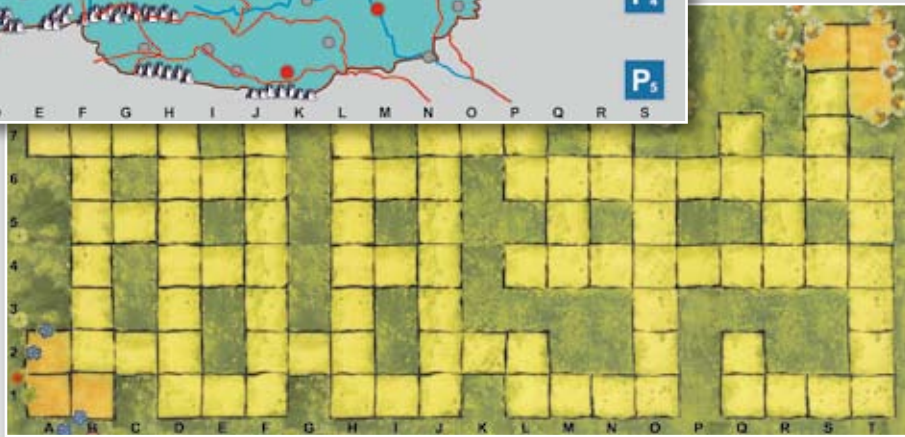

Bee-Bot Trolley

(Ohne Inhalt!)

40108.500.062

Brutto € 144,40 / Netto € 120,00

Österreich-Karte / Bienenwiese-Plane, groß

Format 3 m x 1,50 m

Vorderseite: Österreich-Karte

Rückseite: Bienenwiese-Plane