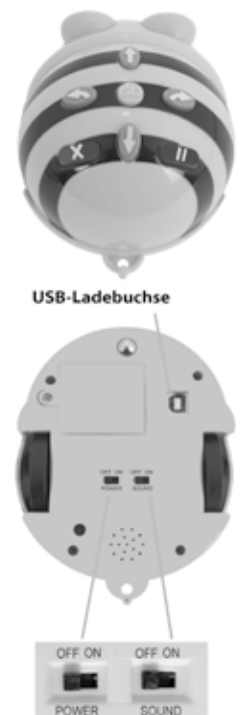

Einstieg in die Robotik

Bee-Bot und **Blue-Bot** Bodenroboter

Bee-Bot

Programmierbarer Bodenroboter

Bee-Bot ist ein spannender, programmierbarer Bodenroboter mit einem einfachen, schülerfreundlichen Layout, der einen idealen Ausgangspunkt darstellt, um Schülern einen idealen Einstieg in die Welt der Programmierung, Richtungssprache und Steuerung zu bieten.

Medienpaket

bestehend aus 6 Bee-Bots und Ladestation

40108.500.010

Brutto € 429,00 / Netto € 357,50

Bee-Bot Docking-Station (auch für Blue-Bot)
für 6 Roboter

40108.500.008

Brutto € 51,76 / Netto € 43,13

Ein Bee-Bot ist ein kleiner, sehr einfacher Spiel-Bodenroboter, der eine Biene symbolisiert. Mit insgesamt 7 Tasten, die direkt auf der Beebot angebracht sind, kann „die Biene“ programmiert werden, um einfache Bewegungsabläufe auszuführen. Die Bee-Bot kann sich vorwärts und rückwärts bewegen, sowie eine 90 Grad Drehung nach rechts oder links durchführen. Bis zu 40 aufeinanderfolgende Befehle können auf den Tasten eingegeben „programmiert“ werden, mit einem „Go-Button“ in der Mitte wird die programmierte Sequenz gestartet und abgearbeitet.

- Töne und blinkende Augen bestätigen die Anweisungen. Kann 40 Abläufe speichern.
- Stabile Gestaltung und kindgerechte Grösse. Klare und gut sichtbare Tasten.
- Freundlich und fröhlich, Bee-Bot wird sofort von Kindern aufgenommen.
- Bewegt sich genau in Abläufen zu 15cm und dreht sich 90 Grad.
- Spannende fächerübergreifende Lehrmittel erhältlich.
- Keine verwirrende Winkelgrade zu programmieren.

Funktionen Ihres Bee-Bots

-  Vorspulen
-  Rückwärts
-  90°-Drehung nach links
-  90°-Drehung nach rechts
-  Pause von 1 Sekunde
-  Löschen des Speichers
-  Start des Programms

USB-Ladebuchse

Blue-Bot

Bodenroboter mit Bluetooth-Verbindung