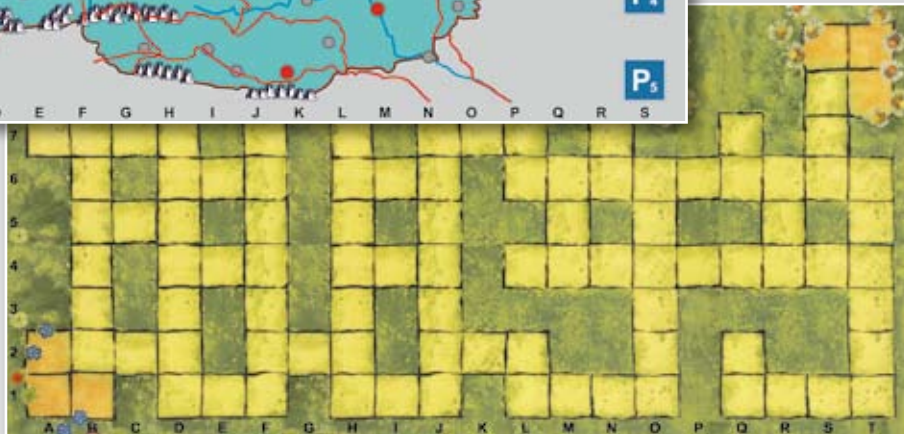

Bee-Bot Trolley

(Ohne Inhalt!)

40108.500.062

Brutto € 144,40 / Netto € 120,00

Österreich-Karte / Bienenwiese-Plane, groß

Format 3 m x 1,50 m

Vorderseite: Österreich-Karte

Rückseite: Bienenwiese-Plane