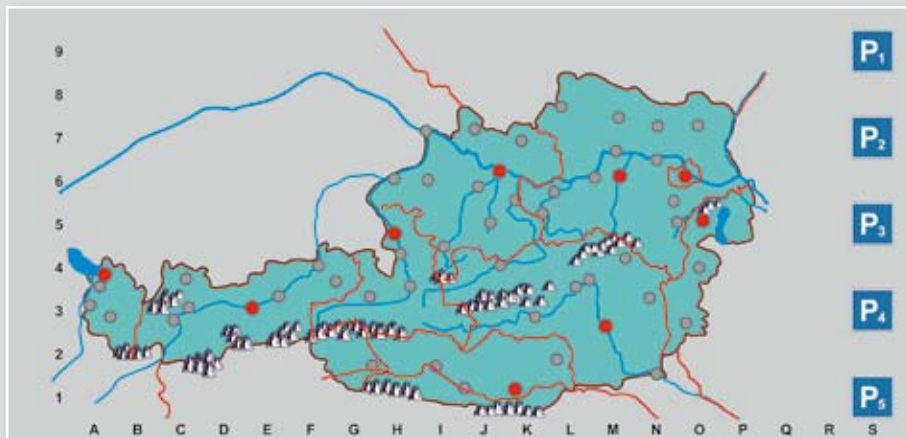

Bee-Bot Trolley

(Ohne Inhalt!)

40108.500.062

Brutto € 144,40 / Netto € 120,00

Österreich-Karte / Bienenwiese-Plane, groß

Format 3 m x 1,50 m

Vorderseite: Österreich-Karte

Rückseite: Bienenwiese-Plane