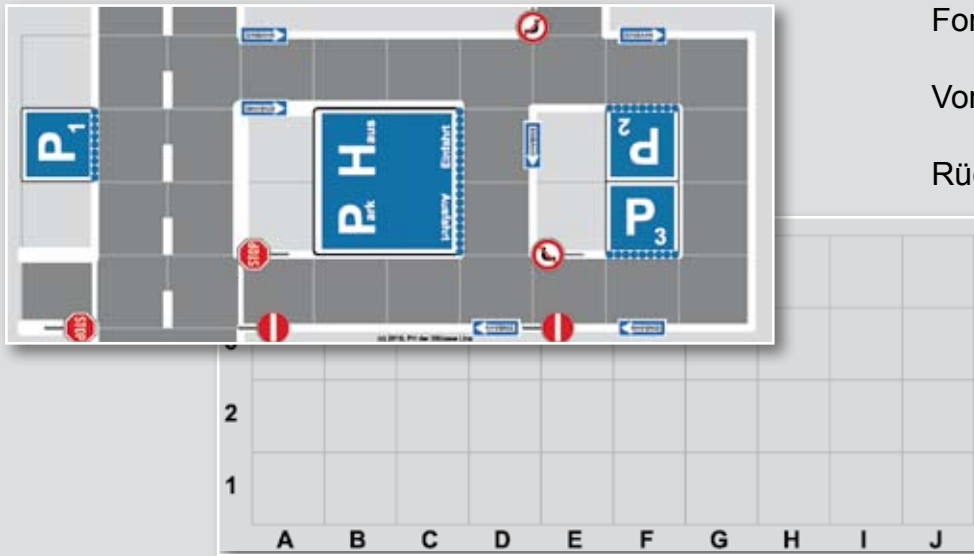

Bee-Bot Trolley

(Ohne Inhalt!)

40108.500.062

Brutto € 144,40 / Netto € 120,00

Österreich-Karte / Bienenwiese-Plane, groß

Format 3 m x 1,50 m

Vorderseite: Österreich-Karte

Rückseite: Bienenwiese-Plane

40108.500.061

Brutto € 285,- / Netto € 237,50

Verkehrsplane / Koordinatenplane, groß

Format 3 m x 1,50 m

Vorderseite: Verkehrsplane

Rückseite: Koordinatenplane

40108.500.043

Brutto € 255,- / Netto € 212,50

Zubehör für Bee-Bot und Blue-Bot

Verkehrsplane / Koordinatenplane klein

Format 1,50 m x 0,70 m

Vorderseite: Verkehrsplane

Rückseite: Koordinatenplane

40108.500.047

Brutto € 154,- / Netto € 128,33

Ohne Bee-Bots und Karten