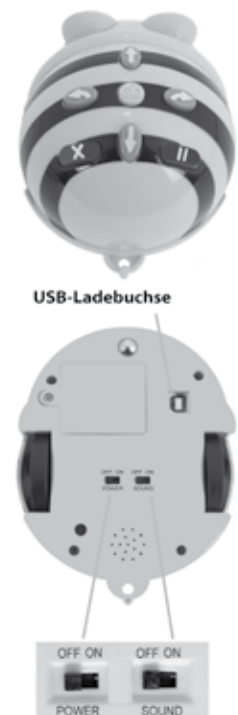

Einstieg in die Robotik

Bee-Bot und **Blue-Bot** Bodenroboter

Bee-Bot

Programmierbarer Bodenroboter

Bee-Bot ist ein spannender, programmierbarer Bodenroboter mit einem einfachen, schülerfreundlichen Layout, der einen idealen Ausgangspunkt darstellt, um Schülern einen idealen Einstieg in die Welt der Programmierung, Richtungssprache und Steuerung zu bieten.

Medienpaket

bestehend aus 6 Bee-Bots und Ladestation

40108.500.010

Brutto € 429,00 / Netto € 357,50

Bee-Bot Docking-Station (auch für Blue-Bot)
für 6 Roboter

40108.500.008

Brutto € 51,76 / Netto € 43,13

Ein Bee-Bot ist ein kleiner, sehr einfacher Spiel-Bodenroboter, der eine Biene symbolisiert. Mit insgesamt 7 Tasten, die direkt auf der Beebot angebracht sind, kann „die Biene“ programmiert werden, um einfache Bewegungsabläufe auszuführen. Die Bee-Bot kann sich vorwärts und rückwärts bewegen, sowie eine 90 Grad Drehung nach rechts oder links durchführen. Bis zu 40 aufeinanderfolgende Befehle können auf den Tasten eingegeben „programmiert“ werden, mit einem „Go-Button“ in der Mitte wird die programmierte Sequenz gestartet und abgearbeitet.

- Töne und blinkende Augen bestätigen die Anweisungen. Kann 40 Abläufe speichern.
- Stabile Gestaltung und kindgerechte Grösse. Klare und gut sichtbare Tasten.
- Freundlich und fröhlich, Bee-Bot wird sofort von Kindern aufgenommen.
- Bewegt sich genau in Abläufen zu 15cm und dreht sich 90 Grad.
- Spannende fächerübergreifende Lehrmittel erhältlich.
- Keine verwirrende Winkelgrade zu programmieren.

Funktionen Ihres Bee-Bots

-  Vorspulen
-  Rückwärts
-  90°-Drehung nach links
-  90°-Drehung nach rechts
-  Pause von 1 Sekunde
-  Löschen des Speichers
-  Start des Programms

Blue-Bot

Bodenroboter mit Bluetooth-Verbindung