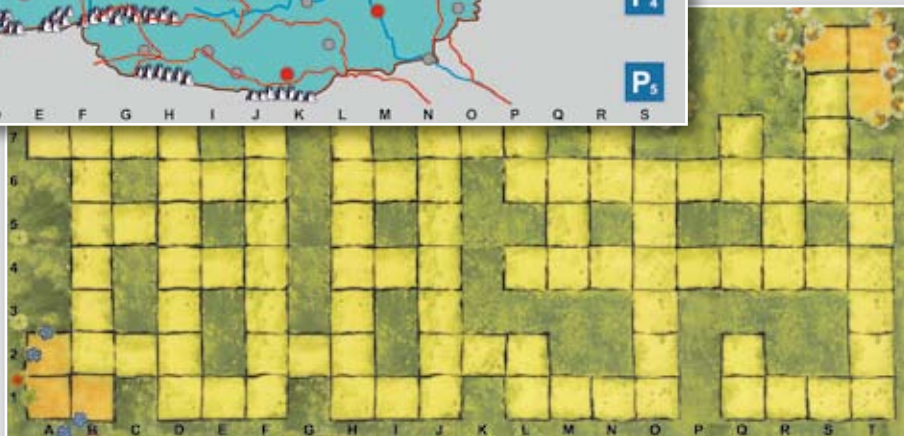

Bee-Bot Trolley

(Ohne Inhalt!)

40108.500.062

Brutto € 144,40 / Netto € 120,00

Österreich-Karte / Bienenwiese-Plane, groß

Format 3 m x 1,50 m

Vorderseite: Österreich-Karte

Rückseite: Bienenwiese-Plane