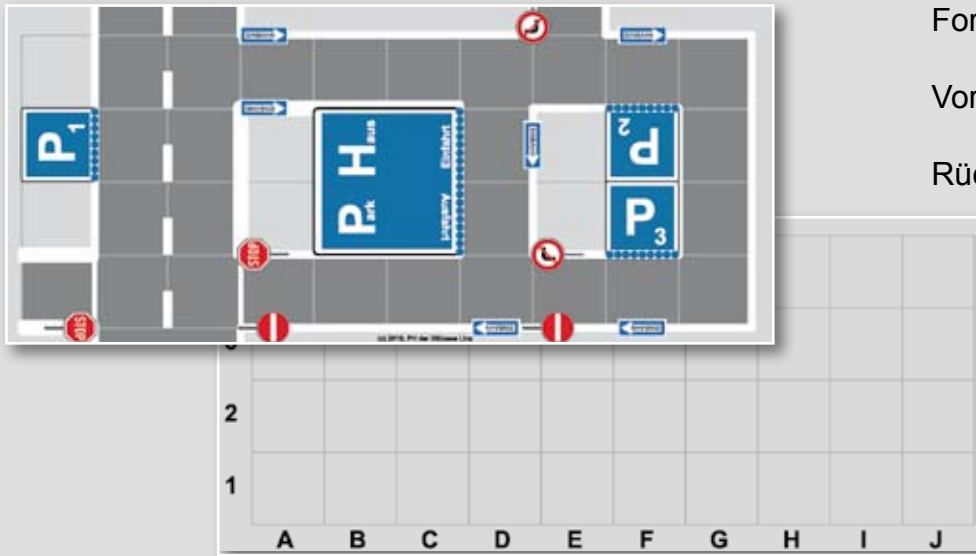

Bee-Bot Trolley

(Ohne Inhalt!)

40108.500.062

Brutto € 144,40 / Netto € 120,00

Österreich-Karte / Bienenwiese-Plane, groß

Format 3 m x 1,50 m

Vorderseite: Österreich-Karte

Rückseite: Bienenwiese-Plane

40108.500.061

Brutto € 285,- / Netto € 237,50

Verkehrsplane / Koordinatenplane, groß

Format 3 m x 1,50 m

Vorderseite: Verkehrsplane

Rückseite: Koordinatenplane

40108.500.043

Brutto € 255,- / Netto € 212,50

Zubehör für Bee-Bot und Blue-Bot

Verkehrsplane / Koordinatenplane klein

Format 1,50 m x 0,70 m

Vorderseite: Verkehrsplane

Rückseite: Koordinatenplane

40108.500.047

Brutto € 154,- / Netto € 128,33

Ohne Bee-Bots und Karten