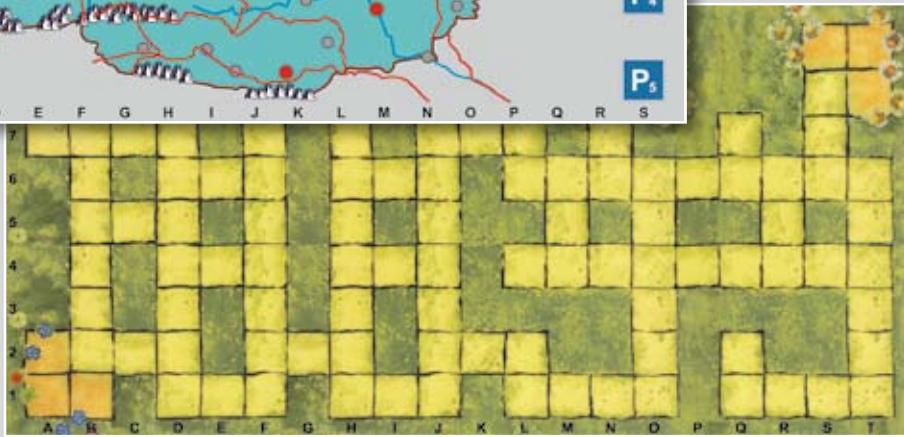

Bee-Bot Trolley

(Ohne Inhalt!)

40108.500.062

Brutto € 144,40 / Netto € 120,00

Österreich-Karte / Bienenwiese-Plane, groß

Format 3 m x 1,50 m

Vorderseite: Österreich-Karte

Rückseite: Bienenwiese-Plane