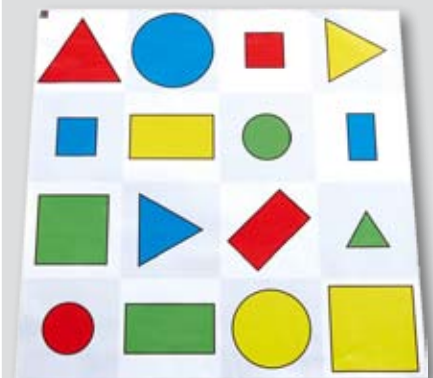

Figuren Größe ca. 60cm x 60cm

40108.500.012 Brutto € 34,48 / Netto € 28,73