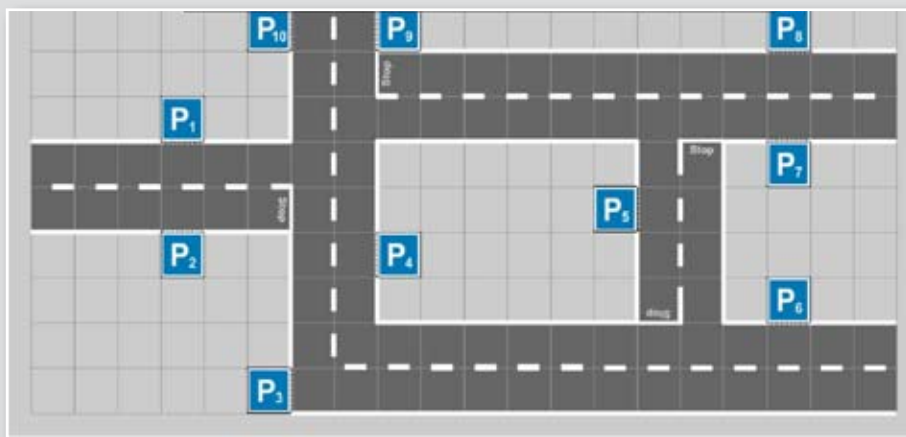

Verkehrsplane / Koordinatenplane, groß

Format 3 m x 1,50 m

Vorderseite: Verkehrsplane

Rückseite: Koordinatenplane