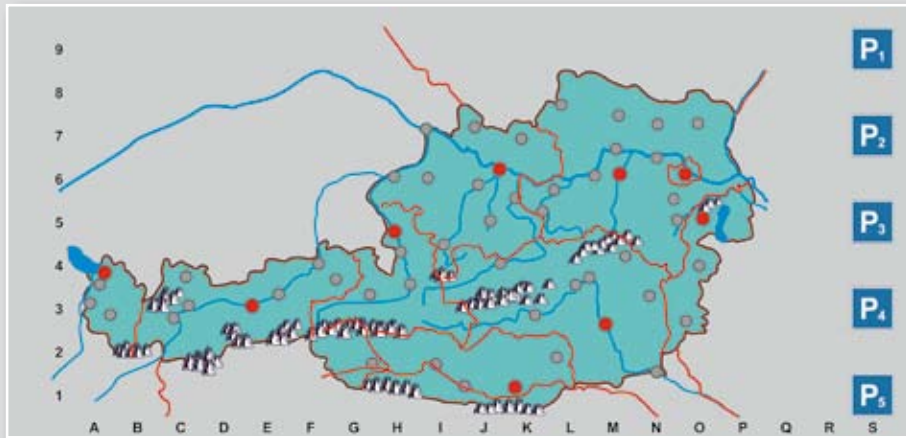

Bee-Bot Trolley

(Ohne Inhalt!)

40108.500.062

Brutto € 144,40 / Netto € 120,00

Österreich-Karte / Bienenwiese-Plane, groß

Format 3 m x 1,50 m

Vorderseite: Österreich-Karte

Rückseite: Bienenwiese-Plane