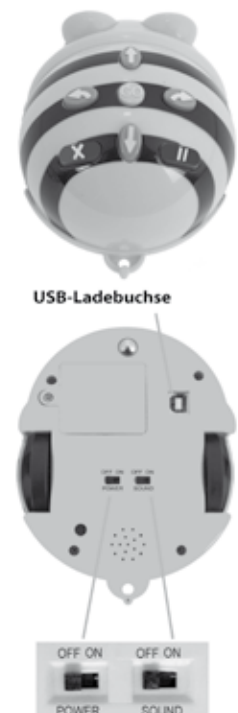

Einstieg in die Robotik

Bee-Bot und **Blue-Bot** Bodenroboter

Bee-Bot

Programmierbarer Bodenroboter

Bee-Bot ist ein spannender, programmierbarer Bodenroboter mit einem einfachen, schülerfreundlichen Layout, der einen idealen Ausgangspunkt darstellt, um Schülern einen idealen Einstieg in die Welt der Programmierung, Richtungssprache und Steuerung zu bieten.

Medienpaket

bestehend aus 6 Bee-Bots und Ladestation

40108.500.010

Brutto € 475,20 / Netto € 396,-

Bee-Bot Docking-Station (auch für Blue-Bot)
für 6 Roboter

40108.500.008

Brutto € 51,76 / Netto € 43,13

Ein Bee-Bot ist ein kleiner, sehr einfacher Spiel-Bodenroboter, der eine Biene symbolisiert. Mit insgesamt 7 Tasten, die direkt auf der Beebot angebracht sind, kann „die Biene“ programmiert werden, um einfache Bewegungsabläufe auszuführen. Die Bee-Bot kann sich vorwärts und rückwärts bewegen, sowie eine 90 Grad Drehung nach rechts oder links durchführen. Bis zu 40 aufeinanderfolgende Befehle können auf den Tasten eingegeben „programmiert“ werden, mit einem „Go-Button“ in der Mitte wird die programmierte Sequenz gestartet und abgearbeitet.

- Töne und blinkende Augen bestätigen die Anweisungen. Kann 40 Abläufe speichern.
- Stabile Gestaltung und kindgerechte Grösse. Klare und gut sichtbare Tasten.
- Freundlich und fröhlich, Bee-Bot wird sofort von Kindern aufgenommen.
- Bewegt sich genau in Abläufen zu 15cm und dreht sich 90 Grad.
- Spannende fächerübergreifende Lehrmittel erhältlich.
- Keine verwirrende Winkelgrade zu programmieren.

Funktionen Ihres Bee-Bots

-  Vorspulen
-  Rückwärts
-  90°-Drehung nach links
-  90°-Drehung nach rechts
-  Pause von 1 Sekunde
-  Löschen des Speichers
-  Start des Programms

Blue-Bot

Bodenroboter mit Bluetooth-Verbindung