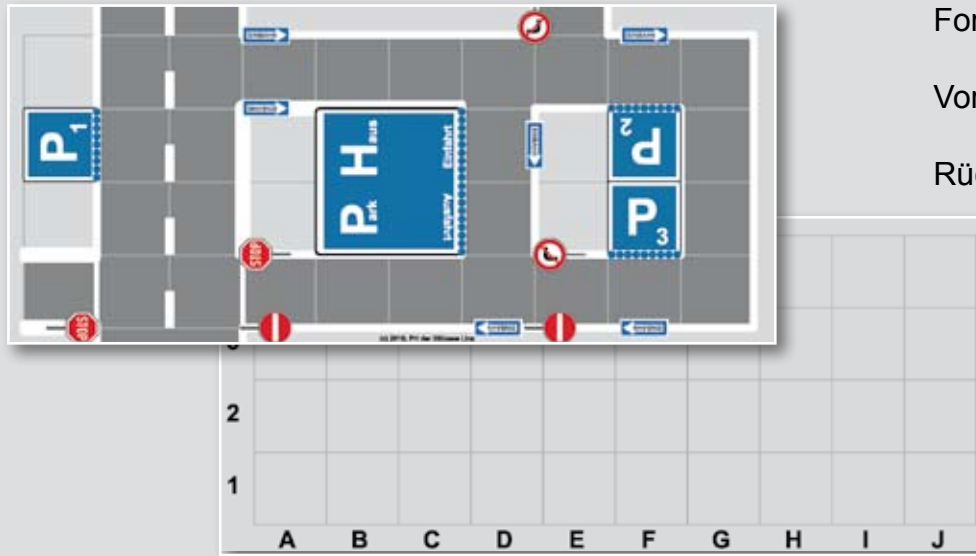

Bee-Bot Trolley

(Ohne Inhalt!)

40108.500.062

Brutto € 144,40 / Netto € 120,00

Österreich-Karte / Bienenwiese-Plane, groß

Format 3 m x 1,50 m

Vorderseite: Österreich-Karte

Rückseite: Bienenwiese-Plane

Zubehör für Bee-Bot und Blue-Bot

Verkehrsplane / Koordinatenplane klein

Format 1,50 m x 0,70 m

Vorderseite: Verkehrsplane

Rückseite: Koordinatenplane

40108.500.047

Brutto € 171,- / Netto € 142,50

Ohne Bee-Bots und Karten